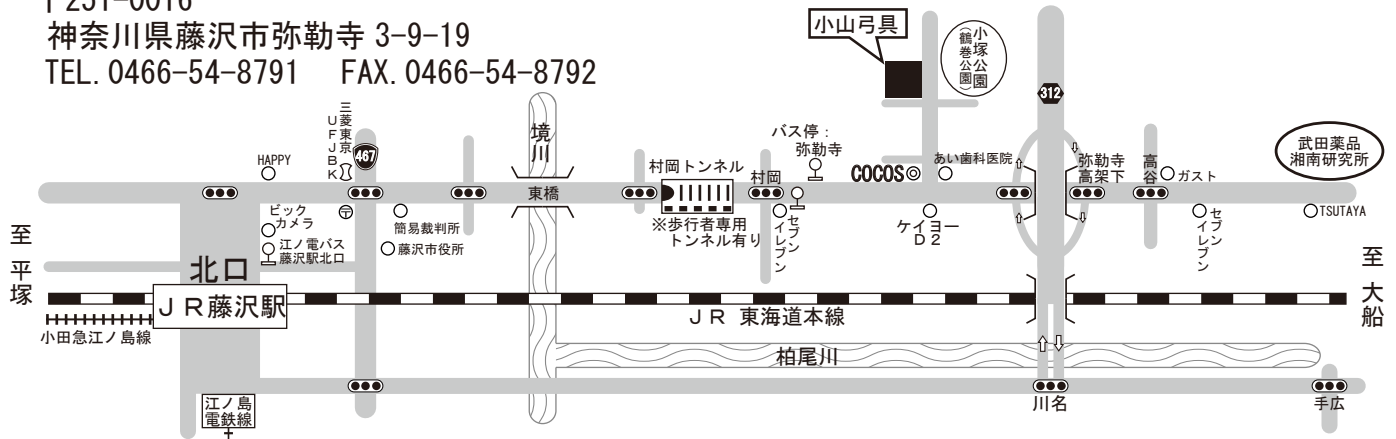

### ★JR

神田駅	西口	6分
-----	----	----

## ■交通案内

★高崎線・北本駅 徒歩25分

★バス・西口ロータリーより北本団地ゆき  
北本団地(小学校前)終点下車 徒歩3分

★自動車・圏央道桶川北本IC 8分

★店舗脇の敷地に駐車場有り

## ■交通案内

★JR藤沢駅 徒歩20分

★バス・北口ロータリー⑨番バス乗り場 江ノ電バス：四季の杜大船駅方面ゆき  
弥勒寺下車 徒歩3分

★店舗裏側の敷地内に駐車場有り (4台駐車可)

●DC、JCB、VISA、UC、UFJ NICOS、アマックス各カードのご利用ができます

●取引銀行 リそな銀行 神田支店 当座 0476274、ゆうちょ銀行 店名：○一九 当座 口座番号：0078121

2017年3月改定