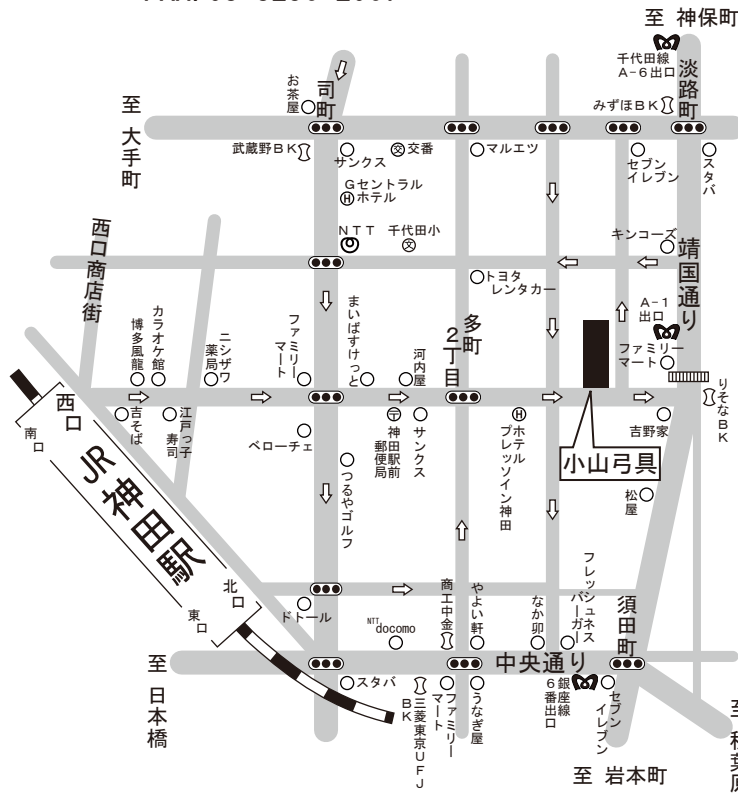

## ■最寄りの下車駅

★駐車場につきましてはお問い合わせ下さい

### ★地下鉄

丸ノ内線・淡路町駅	A-1出口 2分
京王・都営新宿線・小川町駅	A-1出口 2分
千代田線・新御茶ノ水駅	A-6出口 6分
銀座線・神田駅	6番出口 5分

### ★JR

神田駅	西口	6分
-----	----	----