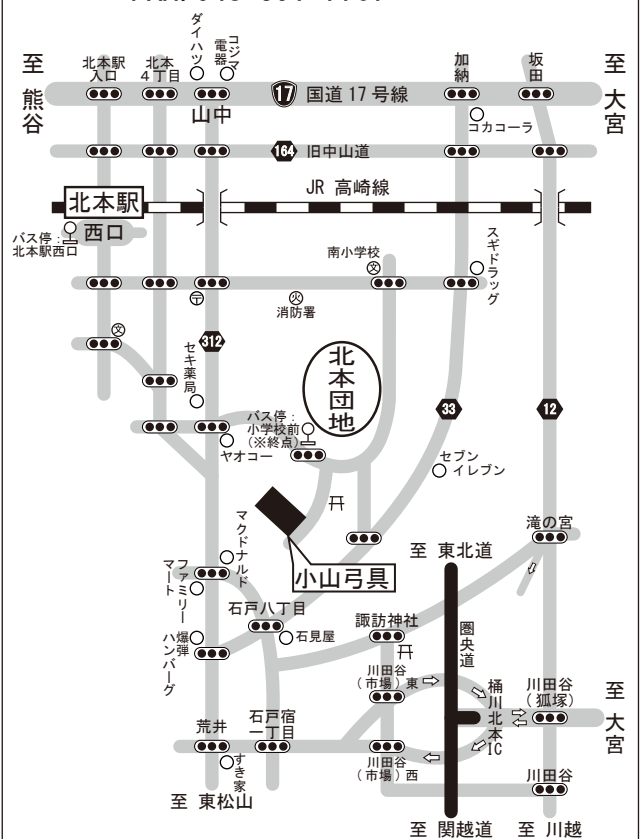

埼玉支店

定休日：月・火曜日

★月・火曜日が祝・祭日の場合も **休業** 致します

〒364-0024

埼玉県北本市石戸5-127

TEL. 048-592-7100

FAX. 048-591-7767

■交通案内

★高崎線・北本駅 徒歩25分

★バス・西口ロータリーより北本団地ゆき
北本団地(小学校前)終点下車 徒歩3分

★自動車・圏央道桶川北本IC 8分

★店舗脇の敷地に駐車場有り

藤沢支店

定休日：月・火曜日 ★月・火曜日が祝・祭日の場合も **休業** 致します

〒251-0016

神奈川県藤沢市弥勒寺3-9-19

TEL. 0466-54-8791 FAX. 0466-54-8792